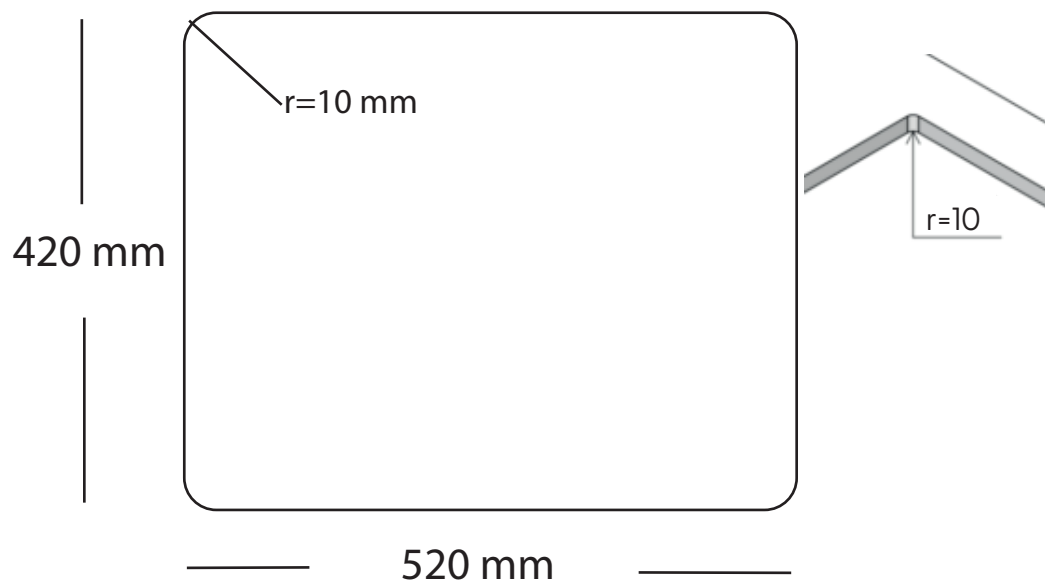

Kubus 500 Soft køkkenvask Udskæringsmål

Varenr.: 10254
VVS-nr.: 681304108

Godstykkelse: 1,2 mm
Min. skabsbredde: 600 mm

Fikseringsclips til nedfældning medfølger

LAVABO®

UDSKÆRINGSMÅL Nedfældning
AUSSPARURNG Einbau
CUTOUT Normal installation

UDSKÆRINGSMÅL Planlimning
AUSSPARURNG Flächenbündig
CUTOUT Flush mount