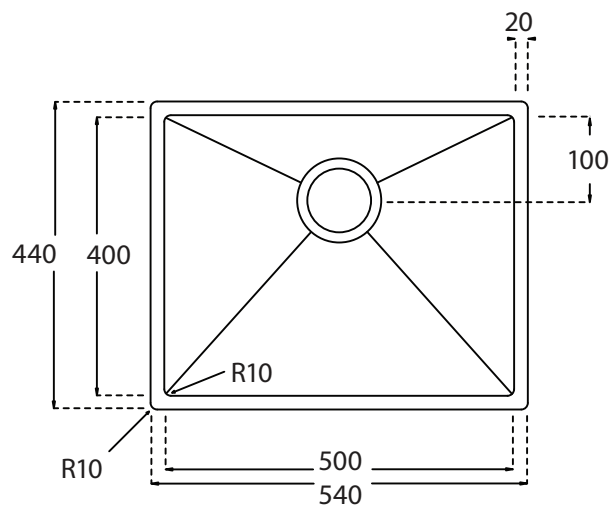

Kubus 500 Soft køkkenvask Udskæringsmål

Varenr.: 10254
VVS-nr.: 681304108

Godstykkelse: 1,2 mm
Min. skabsbredde: 600 mm

Fikseringsclips til nedfældning medfølger

LAVABO®

UDSKÆRINGSMÅL Nedfældning
AUSSPARURNG Einbau
CUTOUT Normal installation

UDSKÆRINGSMÅL Planlimning
AUSSPARURNG Flächenbündig
CUTOUT Flush mount